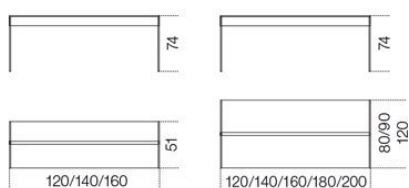

## Air Desk

Pinuccio Borgonovo , 2008

Scrivania in cristallo trasparente o "grigio Italia" temperato 12 mm. Disponibile con piano retroverniciato nei colori del campionario nella versione brillante o satinata. A richiesta piano in cristallo laminato effetto pelle. Parti metalliche in acciaio inox lucido, satinato oppure alluminio anodizzato o laccato bianco o nero goffrato. Su richiesta alluminio spazzolato a mano nei colori nero o titanio. Per consentire il passaggio dei cavi è possibile richiedere una foratura nel piano. Distanza minima dal bordo: 10 cm.

Dimensioni / Sizes  
120 x 51 x 74h cm  
140 x 51 x 74h cm  
160 x 51 x 74h cm  
120 x 80 x 74h cm  
140 x 80 x 74h cm  
160 x 80 x 74h cm  
180 x 90 x 74h cm  
200 x 90 x 74h cm  
120 x 120 x 74h cm  
140 x 120 x 74h cm  
160 x 120 x 74h cm  
180 x 120 x 74h cm  
200 x 120 x 74h cm